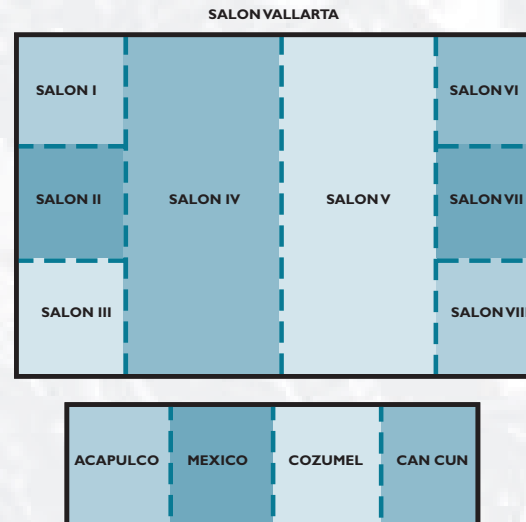

Localizado en Marina Vallarta, a 5 minutos del aeropuerto y 15 minutos del centro. El hotel cuenta con un campo de golf de 18 hoyos, Marina con 400-slips, área comercial, cafés y restaurantes. Marriott CasaMagna le ofrece 404 habitaciones y 29 suites con balcones privados o patios, cuatro restaurantes, dos bares, bar de alberca. La mejor tarifa y facilidades en la renta de autos, niñeras, programa infantil, sala de belleza y boutique más de 3,000 m2. de espacio para banquetes está disponible para grupos desde 15 hasta 1,100, además contamos con una área exterior para banquetes y recepciones de 6,000 m2.

Planta Baja

FACILIDADES PARA CONVENCIONES Y BANQUETES

SALON	DIMENSIONES (pies)				DIMENSIONES (metros)				CAPACIDADES			
	L	A	AI	ft2	L	A	AI	m2	E	Te	C	Ba
Salón Vallarta	105.50	65.30	17.20	6,899.00	20.00	30.50	5.00	610.00	385	600	1,100	500
Salón I	21.60	20.60	17.50	440.00	6.70	6.70	5.00	44.00	24	50	15	45
Salón II	21.11	20.60	17.20	450.00	6.70	6.70	5.00	44.00	24	50	16	45
Salón III	21.70	20.60	17.20	473.00	6.70	6.70	5.00	44.00	24	45	16	45
Salón IV	32.30	65.10	17.20	2,083.00	20.00	8.50	5.00	170.00	110	165	16	58
Salón V	32.30	65.20	17.20	2,085.00	20.00	8.50	5.00	170.00	110	165	54	58
Salón VI	20.60	21.60	17.20	473.00	6.70	6.70	5.00	44.00	24	35	54	15
Salón VII	21.11	20.60	17.20	449.00	6.70	6.70	5.00	44.00	24	50	16	45
Salón VIII	21.90	20.60	17.20	446.00	6.70	6.70	5.00	44.00	24	50	16	45
Cancun Boardroom	31.10	25.20	9.80	717.00	7.60	6.10	3.00	46.40				16
Cozumel (a)	22.40	27.20	11.10	608.00	7.60	6.70	3.00	50.90	32	50	20	50
México City (b)	22.50	27.20	11.10	611.00	7.60	6.70	3.00	50.90	32	50	24	50
a+b (combinado)	44.10	27.20	11.10	1,206.00	7.60	3.50	3.00	102.60	63	100	24	100
Acapulco	21.10	27.20	11.10	594.00	7.60	6.70	3.00	50.90	32	50	40	50