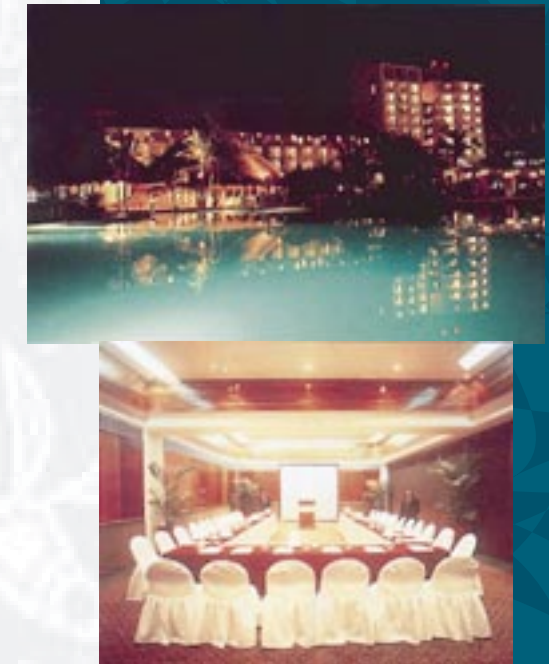

Localizado en Marina Vallarta, a 5 minutos del aeropuerto y 15 minutos del centro. El hotel cuenta con un campo de golf de 18 hoyos, Marina con 400-slips, área comercial, cafés y restaurantes. Marriott CasaMagna le ofrece 404 habitaciones y 29 suites con balcones privados o patios, cuatro restaurantes, dos bares, bar de alberca. La mejor tarifa y facilidades en la renta de autos, niñeras, programa infantil, sala de belleza y boutique más de 3,000 m2. de espacio para banquetes está disponible para grupos desde 15 hasta 1,100, además contamos con una área exterior para banquetes y recepciones de 6,000 m2.

Ubicado en la zona exclusiva Marina Vallarta, a solo 5 minutos del aeropuerto y a 10 minutos del centro. Meliá Puerto Vallarta cuenta con 370 habitaciones cama king size o dos camas dobles con una espectacular vista a la Bahía de Banderas o a nuestros exuberantes jardines. Ofrece 3 restaurantes, 3 bares, 2 canchas de tenis, gimnasio, además de diferentes actividades durante el día así como shows y entretenimiento por las noches.

E Escuela. Te Teatro. C Coctel. Ba Banquete.

Equipo y facilidades

Y si de reuniones o convenciones se trata Meliá Puerto Vallarta ofrece magníficas instalaciones y equipo audiovisual disponible para grupos hasta de 800 personas en uno de los salones más grandes de Puerto Vallarta.
Proyector de acetatos, proyector de diapositivas, pantalla, podium, equipo de sonido, micrófonos, videoVHS y todo lo que usted pueda necesitar.
Ponemos a sus órdenes personal profesional de asistencia para asegurar el éxito de su evento. Contamos con una amplia variedad de Fiestas tema, cenas y actividades especiales para su grupo.
Nuestros coordinadores de grupos le asegurarán y estarán siempre al pendiente de todos los detalles para el éxito de su convención. Fiestas tema y cenas especiales. Además nuestras oficinas corporativas CIMAS México tendrá el gusto de atenderle a cualquiera de sus solicitudes.