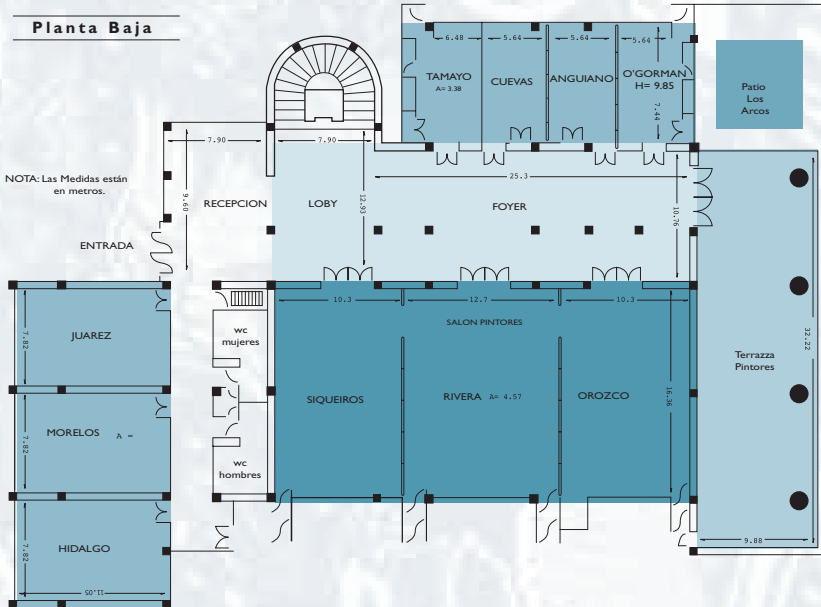

WESTIN

REGINA RESORT

Puerto Vallarta

Localizado en la zona más exclusiva de Puerto Vallarta "Marina Vallarta" a sólo 5 minutos del aeropuerto y a 12 minutos del centro. Westin Regina Resort le ofrece 280 habitaciones de lujo y suites con una vista espectacular al mar y/o a los jardines, cuatro restaurantes, tres bares, dos bares de alberca, centro de acondicionamiento físico, cuatro espectaculares albercas rodeadas de hermosos jardines y 600 palmeras, deportes acuáticos y programa infantil Westin Kid's Club. Cualquier evento que usted tenga planeado desde un pequeño seminario hasta una convención de más de 800 personas, la atención personalizada de nuestro grupo de especialistas altamente calificado cuidarán paso a paso que